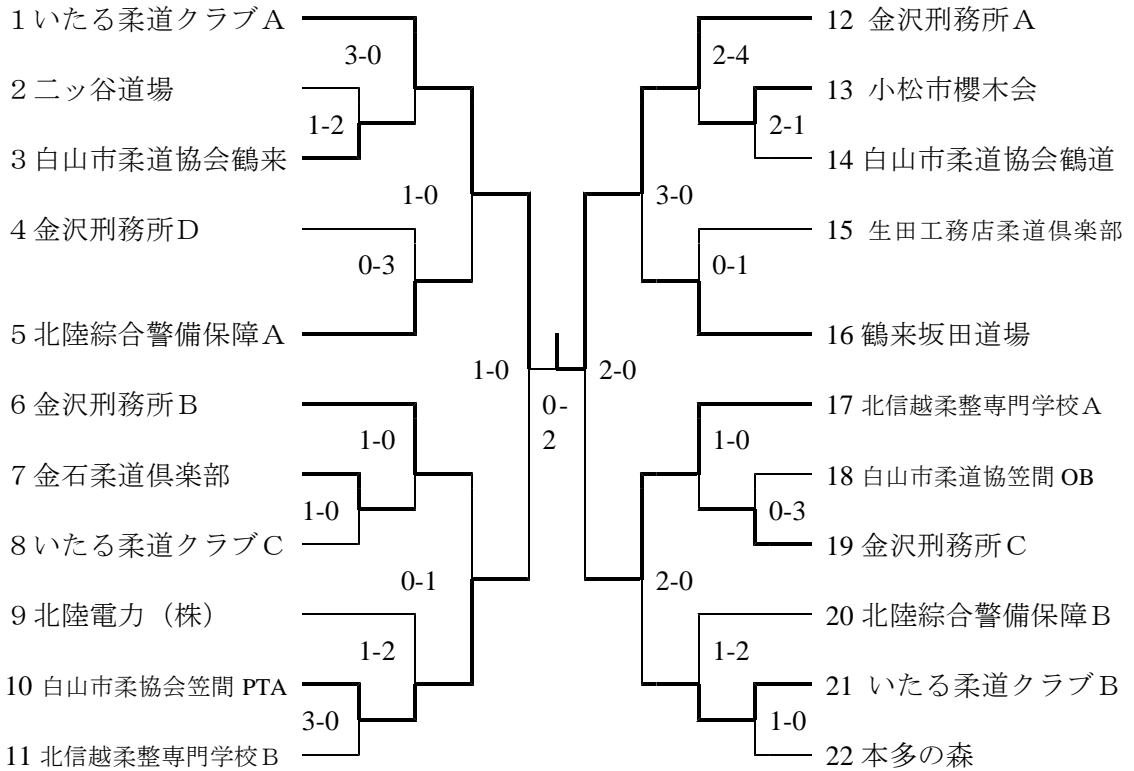

I 部団体戦

1 位 金沢刑務所 A

2 位 いたる柔道クラブ A

3 位 白山市柔協会笠間 PTA

3 位 北信越柔整専門学校 A

II 部団体戦

1 位 生田工務店柔道倶楽部

2 位 いたる柔道クラブ C

「1-3の敗者」

ニッ谷道場
金沢刑務所 D

内容

1-1

代表戦

内容

1-1

「1-5の敗者」