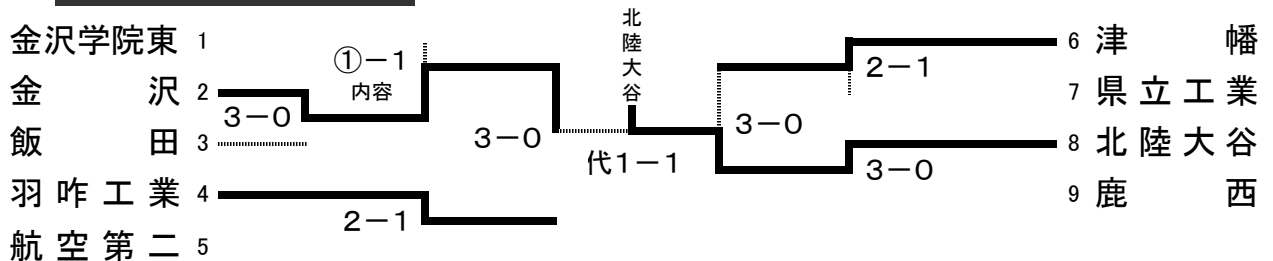

谷口 貴郁 県立工業 高校

坂岸 卓哉 航空第二 高校

奥田 浩貴 津幡 高校

山根 士 鶴来 高校

窪田 大樹 金沢 高校

女子団体トーナメント記録

【準決勝】

【準決勝】