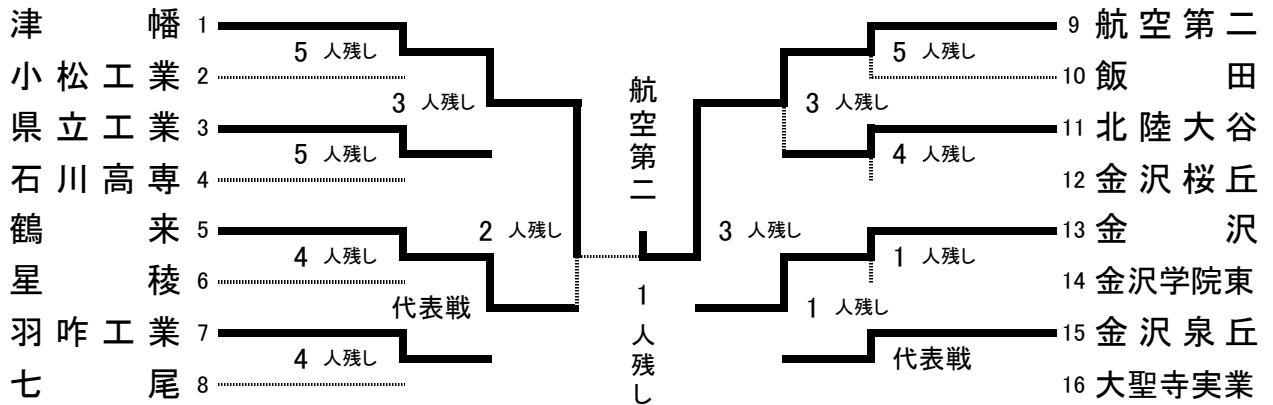

第31回全国高等学校柔道選手権大会 石川県大会

平成21年1月25日(日)

於 石川県立武道館

男子団体トーナメント記録

【準決勝】

【準決勝】

【決勝】

津幡高校 2人残り 鶴来高校