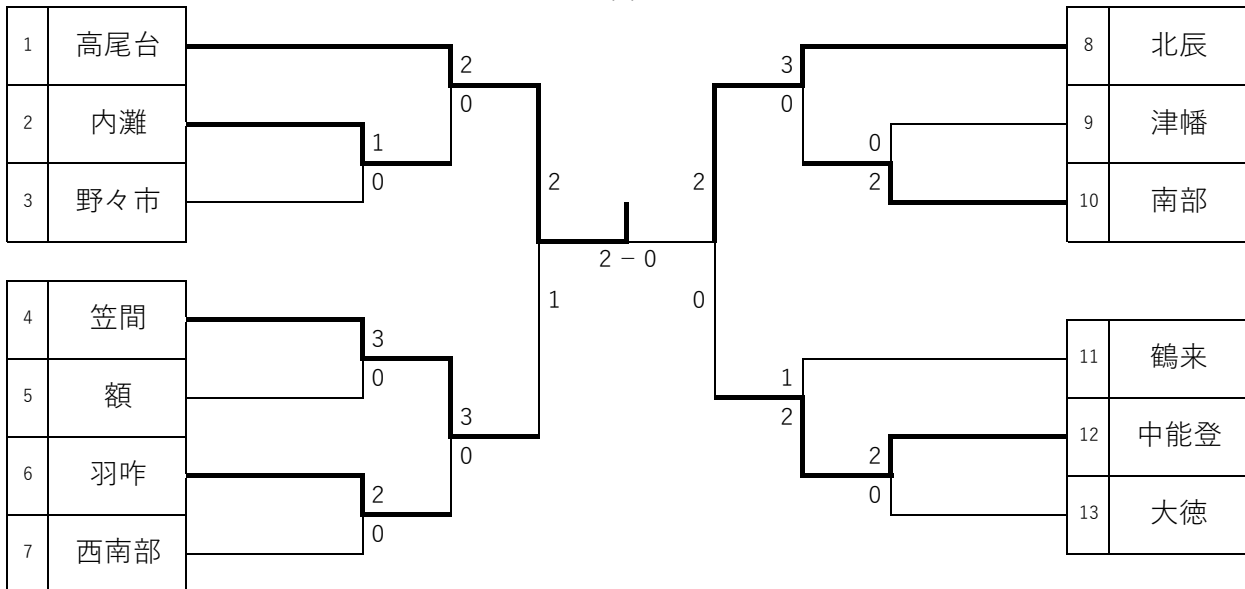

男子団体組合せ

女子団体組合せ

男子50Kg級

第1位 山根 凧知(笠間) 第2位 倉又 權(北辰)
 第3位 樋口 和義(津幡) 第3位 小尾 基然(高尾台)

1 坂井 梧人 (北辰)		倉又 權 (北辰)	12
2 上本 陸人 (宝達)		高橋 一磨 (額)	13
3 常林坊 祐 (緑)		高野 慶悟 (宝達)	14
4 谷村 豪毅 (布水)		安達 凧音 (野々市)	15
5 山根 凧知 (笠間)		山本光太郎 (津幡)	16
6 樋口 和義 (津幡)		小尾 基然 (高尾台)	17
7 杉枝 颯 (羽咋)		濱中 翔 (北辰)	18
8 谷野申之介 (北鳴)		平場 漣 (羽咋)	19
9 久保 昂永 (中能登)		基村 栞史 (七尾東部)	20
10 中野 航 (南部)		内田 剛寿 (大徳)	21
11 尾嶋 次元 (内灘)			