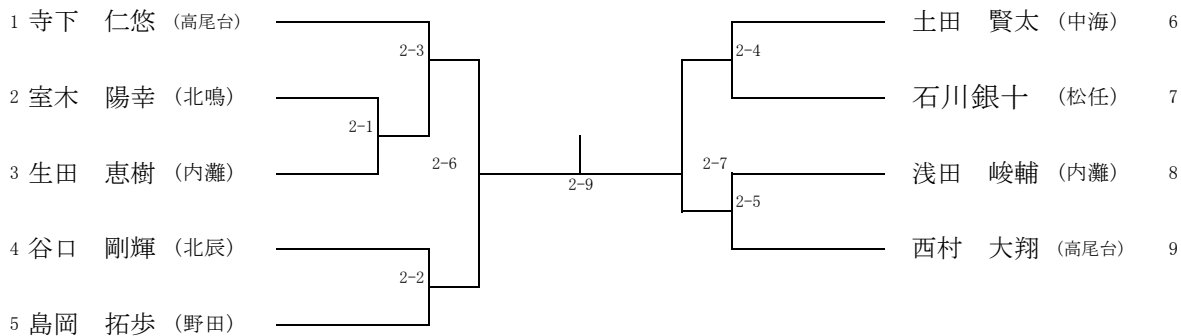

男子60Kg級

男子66Kg級

男子73Kg級

男子81Kg級

男子90Kg級

男子90Kg超級