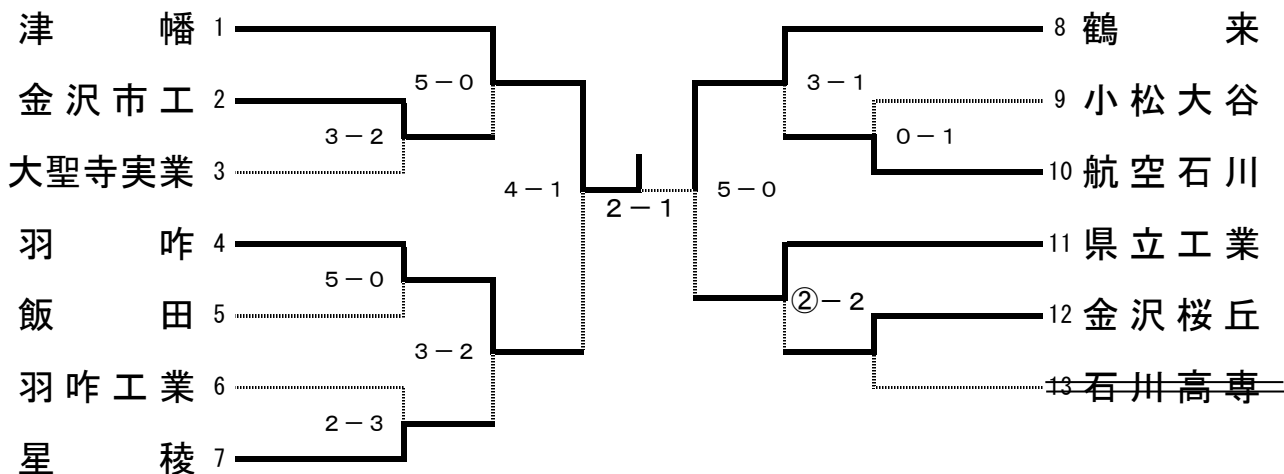

令和2年度 石川県高等学校新人体育大会柔道競技

令和2年11月12日
於 石川県立武道館

男子団体トーナメント

1位 津幡高等学校

2位 鶴来高等学校

3位 羽咋高等学校

3位 県立工業高等学校

【準決勝】

津幡 4-1 羽咋

【準決勝】

鶴来 5-0 県立工業

【決勝】

津幡 2-1 鶴来

先	今井	△	優勢	⊖	清水
次	野中	○	背負投	△	宮本
中	澤口	○	横四方固	△	今井
副	根来	○	内股	△	岩城
大	生田	○	内股	△	北村

先	福田	⊗	僅差	△	中谷
次	井海	○	不戦勝	△	
中	伊藤	○	背負投	△	源田
副	南出	⊗	僅差	△	尾嶋
大	松田	⊖	優勢	△	村田

先	安田	△	優勢	⊖	福田
次	野中	×	引分	×	井海
中	澤口	○	合技	△	伊藤
副	川口	○	反則勝	△	南出
大	生田	×	引分	×	松田