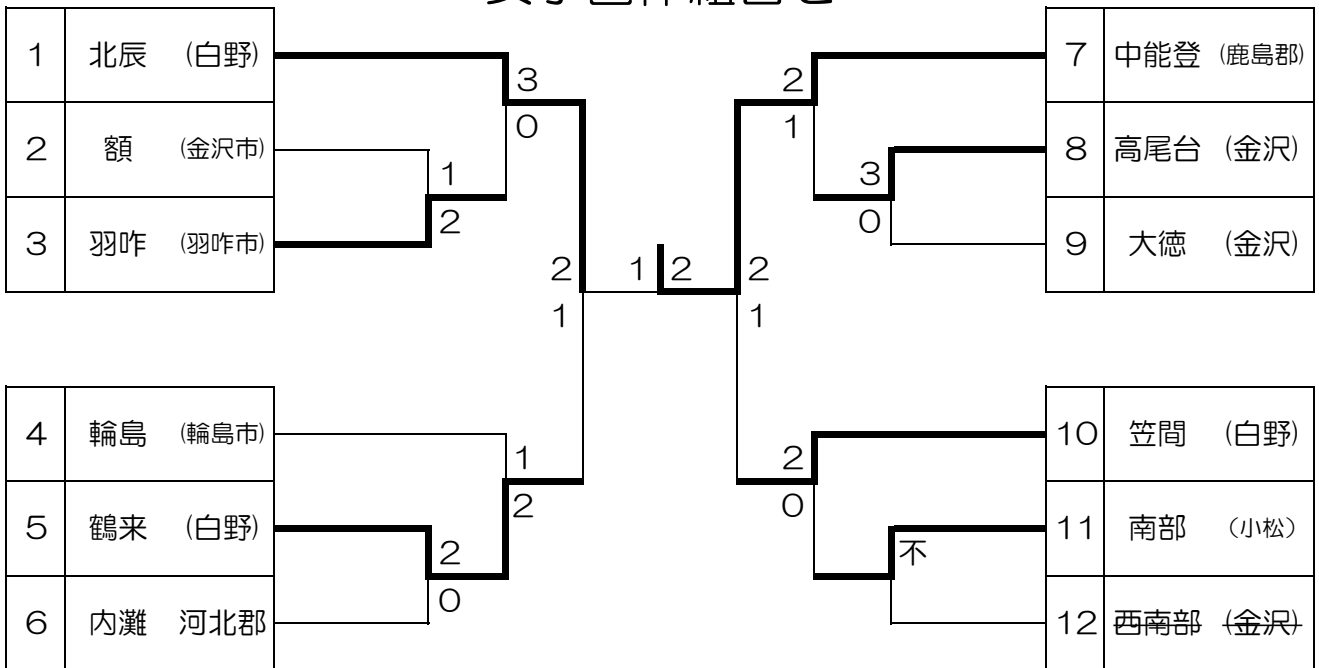

男子団体組合せ

女子団体組合せ

① 男子50Kg級

第1位 横川 大聖(安宅) 第2位 松浦 亜門(高尾台)
 第3位 伊藤 光輝(笠間) 第3位 道上 悠作(北辰)

1 伊藤 光輝(笠間)		山森 裕翔(中能登)	14
2 野村 凜太(内川)		富田 旺雅(東和)	15
3 辻 虎太郎(輪島)		谷村 昊紀(野々市)	16
4 山海 樹(錦城)		山根 凪知(笠間)	17
5 北山 靖洋(宝達)		北嶋 隆聖(松陽)	18
6 中野 航(南部)		GS技 谷野申之介(北鳴)	19
7 山下 伊吹(中能登)		不 道上 悠作(北辰)	20
8 大島寛次郎(中能登)		技 横川 大聖(安宅)	21
9 本田 悟士(松任)		西山 一彰(西南部)	22
10 田中 春輝(布水)		小尾 基然(高尾台)	23
11 松浦 亜門(高尾台)		山崎 蒔人(大徳)	24
12 田中 凜(邑知)		不 高山 智秀(長田)	25
13 高橋 一磨(額)		僅 杉枝 颯(羽咋)	26
	久保 昂永(中能登)	27	