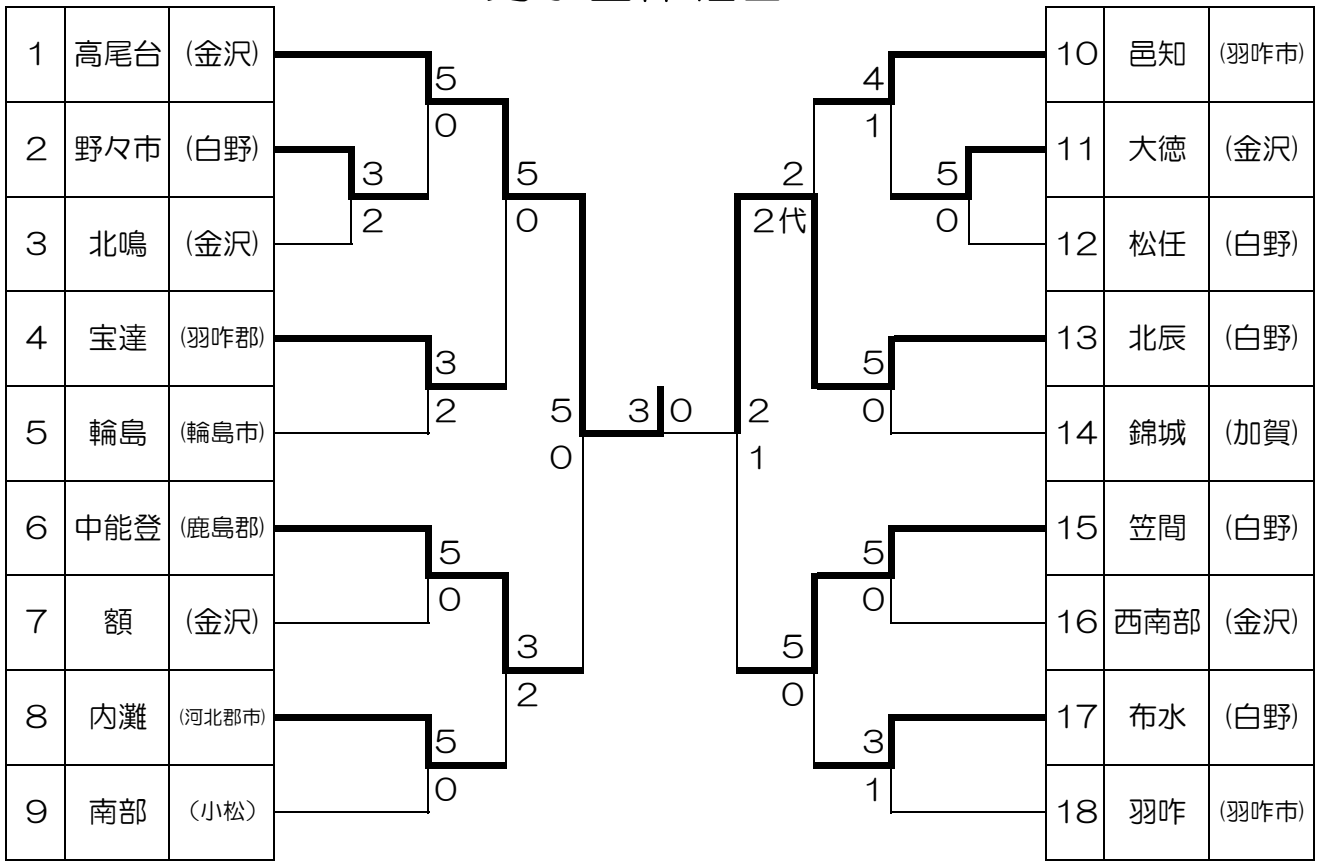

男子団体組合せ

女子団体組合せ

① 男子50Kg級

第1位 横川 大聖(安宅) 第2位 松浦 亜門(高尾台)
 第3位 伊藤 光輝(笠間) 第3位 道上 悠作(北辰)

1 伊藤 光輝(笠間)		山森 裕翔(中能登)	14
2 野村 凜太(内川)		富田 旺雅(東和)	15
3 辻 虎太郎(輪島)		谷村 昊紀(野々市)	16
4 山海 樹(錦城)		山根 凪知(笠間)	17
5 北山 靖洋(宝達)		北嶋 隆聖(松陽)	18
6 中野 航(南部)		GS技 谷野申之介(北鳴)	19
7 山下 伊吹(中能登)		不 道上 悠作(北辰)	20
8 大島寛次郎(中能登)		技 横川 大聖(安宅)	21
9 本田 悟士(松任)		西山 一彰(西南部)	22
10 田中 春輝(布水)		小尾 基然(高尾台)	23
11 松浦 亜門(高尾台)		山崎 蒔人(大徳)	24
12 田中 凜(邑知)		不 高山 智秀(長田)	25
13 高橋 一磨(額)		僅 杉枝 颯(羽咋)	26
	久保 昂永(中能登)	27	