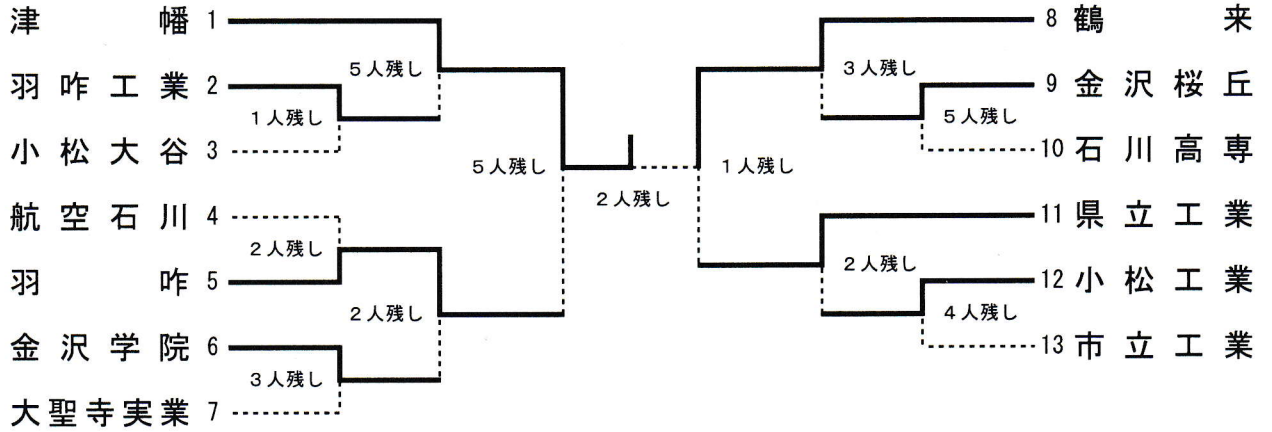

第42回全国高等学校柔道選手権大会 石川県大会

令和2年1月19日
於 白山市啓武館

男子団体トーナメント

- 1位 津幡 高等学校 2位 鶴来 高等学校
3位 羽咋 高等学校 3位 県立工業 高等学校

【準決勝】

津幡 5人残り 羽咋

【準決勝】

鶴来 1人残り 県立工業

【決勝】

津幡 2人残り 鶴来

先鋒	湊田	○ 大外刈	△ 藤岡	先鋒
		○ 合技	△ 今井	次鋒
		○ 合技	△ 谷口	中堅
		○ 合技	△ 清水	副將
		○ 合技	△ 藤井	大將
次鋒	大塚			
中堅	尾古			
副將	広岡			
大將	川口			

先鋒	曾賀	×	引分	×	村田	先鋒
次鋒	松田	△	優勢	⊖	辻	次鋒
中堅	島田	○	反則勝	△	上田	中堅
		○	合技	△	古谷	副將
		×	引分	×	若林	大將
副將	青山	×	引分	×		
大將	松井					