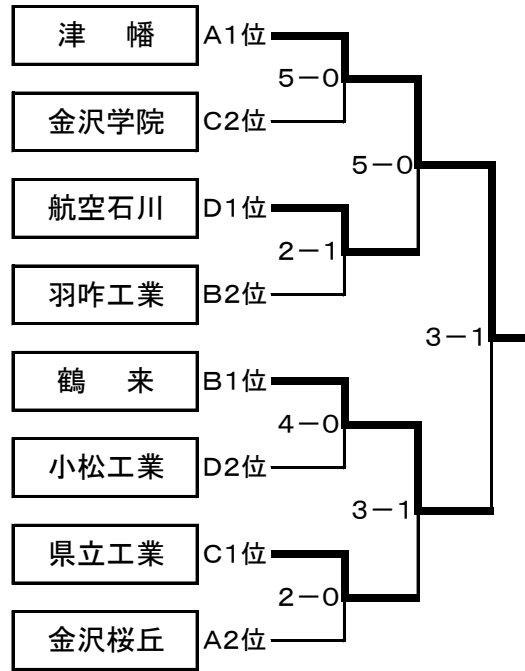

令和元年度 石川県高等学校新人体育大会柔道競技

令和元年11月7日(木)
於 石川県立武道館

男子団体

1位 津幡 高等学校

2位 鶴来 高等学校

3位 日本航空高等学校石川

3位 県立工業 高等学校

Aリーグ	津幡	大谷	飯田	桜丘	順位
1 津幡	-	5-0	5-0	4-0	1
2 小松大谷	0-5	-	5-0	0-3	3
3 飯田	0-5	0-5	-	0-5	4
4 金沢桜丘	0-4	3-0	5-0	-	2

Bリーグ	鶴来	羽工	高専	羽咋	順位
1 鶴来	-	3-0	5-0	4-0	1
2 羽咋工業	0-3	-	5-0	2-1	2
3 石川高専	0-5	0-5	-	1-3	4
4 羽咋	0-4	1-2	3-1	-	3

Cリーグ	県工	金学	星稜	大実	順位
1 県立工業	-	2-1	5-0	5-0	1
2 金沢学院	1-2	-	3-2	4-1	2
3 星稜	0-5	2-3	-	2-1	3
4 大聖寺実業	0-5	1-4	1-2	-	4

Dリーグ	金沢	航空	金工	小工	順位
1 金沢	-				
2 航空石川		-	3-0	3-1	1
3 金沢市工		0-3	-	2-3	3
4 小松工業		1-3	3-2	-	2

【男子決勝】

	津幡	3-1	鶴来
先鋒	川口 ×	引分	× 島田
次鋒	本田 ○	釣込腰	曾賀
中堅	尾古 ⊗	僅差	中畠
副将	広岡	小外掛 ○	松井
大将	大塚 ○	合技	青山

女子団体

1位 金沢学院 高等学校

2位 津幡 高等学校

3位 金沢 高等学校

3位 県立工業 高等学校

Aリーグ	津幡	県工	鶴来	順位
1 津幡	-	3-0	2-0	1
2 県立工業	0-3	-	2-1	2
3 鶴来	0-2	1-2	-	3

Bリーグ	金学	金沢	航空	順位
1 金沢学院	-	3-0	3-0	1
2 金沢	0-3	-	2-1	2
3 航空石川	0-3	1-2	-	3