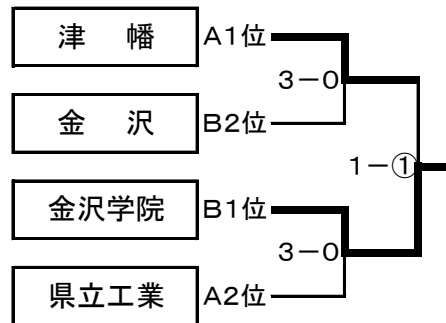

【女子決勝】

	津幡	1-①	金沢学院
先鋒	平田 ×	引分	× 深田
中堅	辻 ⊖	優勢	小林
大将	安田	合技 ○	松任