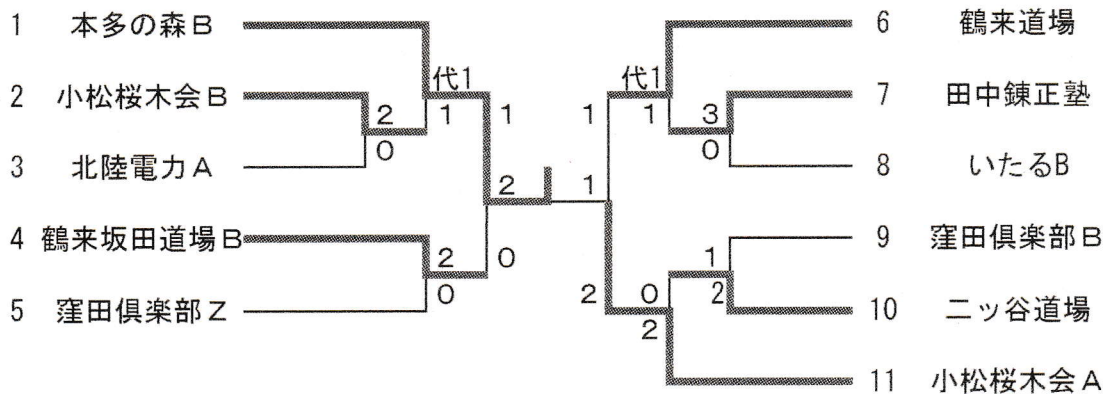

第47回社会人柔道大会トーナメント表
団体1部

令和元年10月6日
石川県立武道館

団体2部

第1回社会人女子柔道大会リンクリーグ戦表

令和元年10月6日

石川県立武道館

| | | | | | |
|------|---------|---|--|---|---------|
| 第1試合 | 鶴来道場 | 1 | | ① | 小松桜木 A |
| 第2試合 | 小松桜木 B | 2 | | 1 | 窪田倶楽部 B |
| 第3試合 | 窪田倶楽部 A | 3 | | 0 | 鶴来道場 |
| 第4試合 | 小松桜木 A | 3 | | 0 | 窪田倶楽部 B |
| 第5試合 | 窪田倶楽部 A | 3 | | 0 | 小松桜木 B |