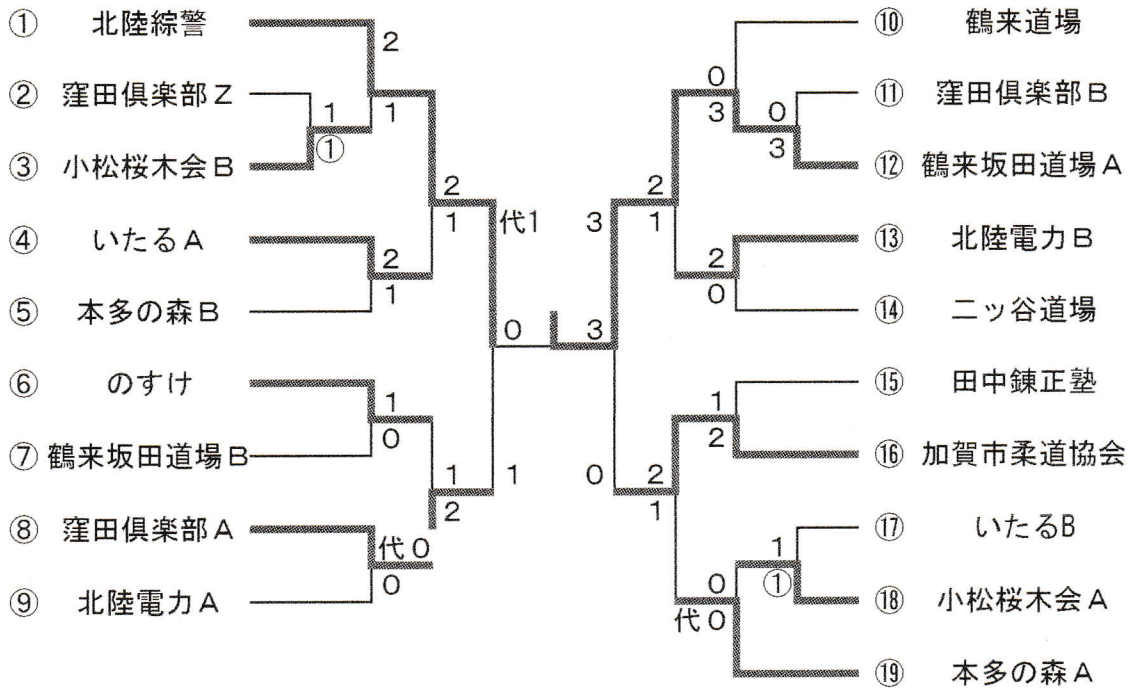

第47回社会人柔道大会トーナメント表
団体1部

令和元年10月6日
石川県立武道館

団体2部

第1回社会人女子柔道大会リンクリーグ戦表

令和元年10月6日

石川県立武道館

| | | | | | |
|------|---------|---|--|---|---------|
| 第1試合 | 鶴来道場 | 1 | | ① | 小松桜木 A |
| 第2試合 | 小松桜木 B | 2 | | 1 | 窪田倶楽部 B |
| 第3試合 | 窪田倶楽部 A | 3 | | 0 | 鶴来道場 |
| 第4試合 | 小松桜木 A | 3 | | 0 | 窪田倶楽部 B |
| 第5試合 | 窪田倶楽部 A | 3 | | 0 | 小松桜木 B |