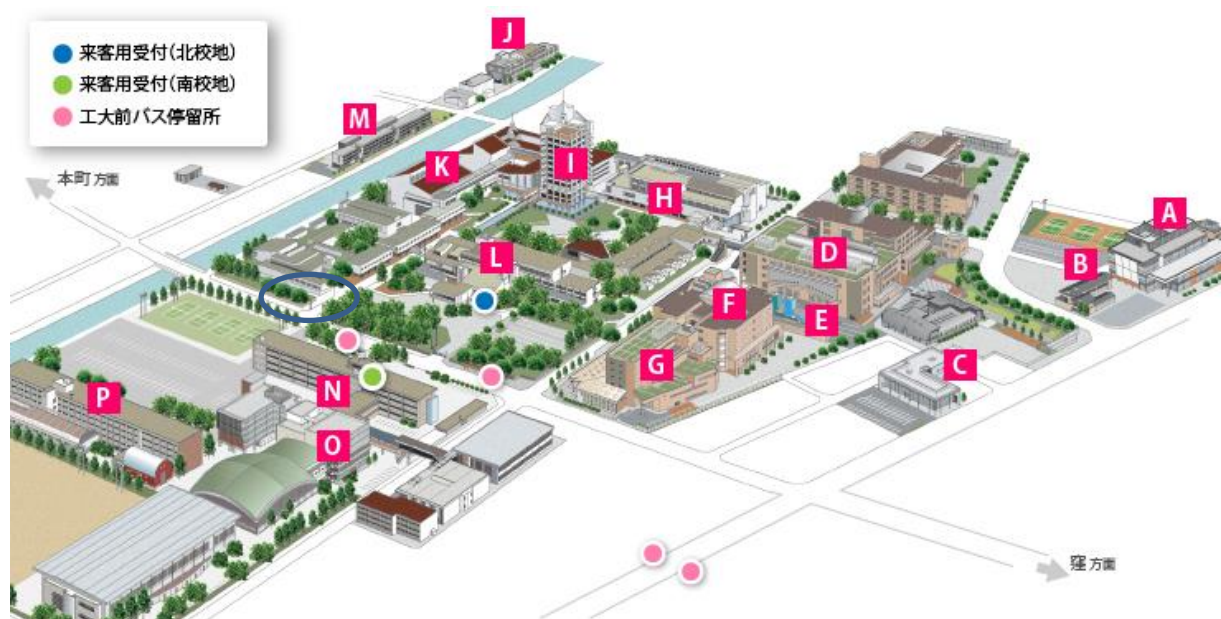

## 1. キャンパスマップ

### ◎駐車場

- ・マップ●（L）近くの駐車場に停めてください。

### ◎23号館

- ・駐車場より歩いて、マップDを目指してください。

### ◎柔道場

- ・マップOより直進し、マップの左下の体育館内となります。

※駐車場から23号館教室まで、案内する学生を配置する予定です。