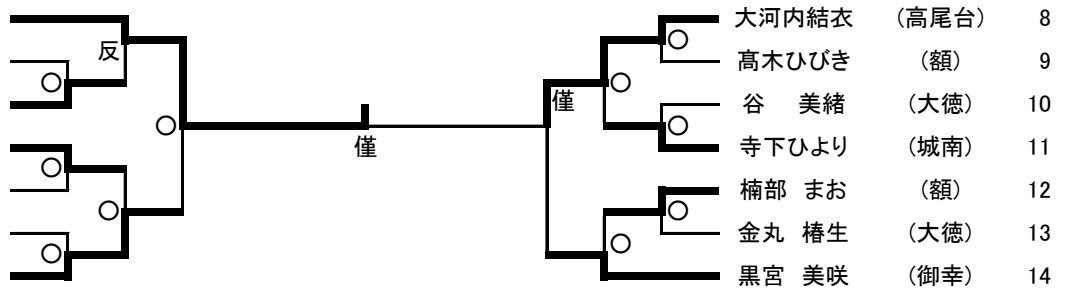

3位 信岡 美鈴 (北鳴中) 3位 熊田 愛菜 (大徳中)

- 1 新木 美紅 (笠間)
- 2 信岡 美鈴 (北鳴)

48kg級

【第3試合場】

優勝 谷内 美裕 (笠間中) 2位 大河内結衣 (高尾台中)

3位 西 結穂 (笠間中) 3位 黒宮 美咲 (御幸中)

- 1 谷内 美裕 (笠間)
- 2 小西 楓華 (額)
- 3 鈴鹿 心晶 (南部)
- 4 山本 愛華 (鶴来)
- 5 山崎 好美 (大徳)
- 6 松田菜々美 (額)
- 7 西 結穂 (笠間)

52kg級

【第3試合場】

優勝 山下 万葉 (鶴来中) 2位 遠塚谷 文 (北辰中)

3位 松村 愛羽 (城南中) 3位 荒井 望緒 (城南中)

- 1 山下 万葉 (鶴来)
- 2 千田 紗那 (大徳)
- 3 鈴鹿 心晴 (南部)
- 4 林 優花 (津幡)
- 5 松村 愛羽 (城南)

57kg級

【第3試合場】

優勝 山出 愛実 (邑知中) 2位 山岸 優菜 (松陽中)