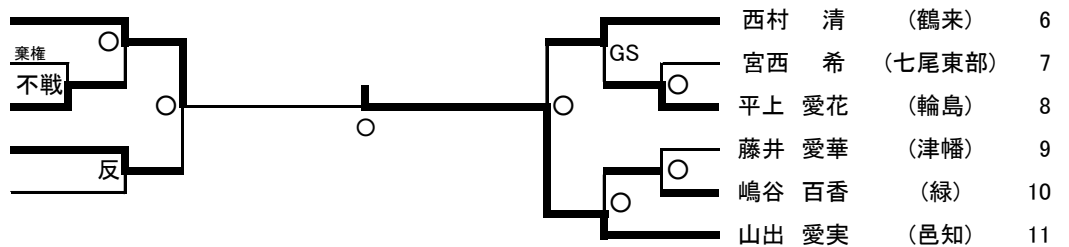

3位 信岡 美鈴 (北鳴中) 3位 熊田 愛菜 (大徳中)

- 1 新木 美紅 (笠間)
- 2 信岡 美鈴 (北鳴)

48kg級

【第3試合場】

優勝 谷内 美裕 (笠間中) 2位 大河内結衣 (高尾台中)

3位 西 結穂 (笠間中) 3位 黒宮 美咲 (御幸中)

- 1 谷内 美裕 (笠間)
- 2 小西 楓華 (額)
- 3 鈴鹿 心晶 (南部)
- 4 山本 愛華 (鶴来)
- 5 山崎 好美 (大徳)
- 6 松田菜々美 (額)
- 7 西 結穂 (笠間)

52kg級

【第3試合場】

優勝 山下 万葉 (鶴来中) 2位 遠塚谷 文 (北辰中)

3位 松村 愛羽 (城南中) 3位 荒井 望緒 (城南中)

- 1 山下 万葉 (鶴来)
- 2 千田 紗那 (大徳)
- 3 鈴鹿 心晴 (南部)
- 4 林 優花 (津幡)
- 5 松村 愛羽 (城南)

57kg級

【第3試合場】

優勝 山出 愛実 (邑知中) 2位 山岸 優菜 (松陽中)

3位 熊谷 智世 (額中) 3位 西村 清 (鶴来中)

- 1 山岸 優菜 (松陽)
- 2 中野里緒奈 (北辰)
- 3 谷内田唯花 (西南部)
- 4 熊谷 智世 (額)
- 5 平場いおり (羽咋)

63kg級

【第3試合場】

優勝 喜多なつみ (北辰中) 2位 黒木 咲治 (中能登中)

3位 林 弘華 (中能登中) 3位 林 優真 (津幡中)

- 1 喜多なつみ (北辰)
- 2 河崎 蒼 (高尾台)
- 3 渡辺 杏樹 (内灘)
- 4 林 弘華 (中能登)