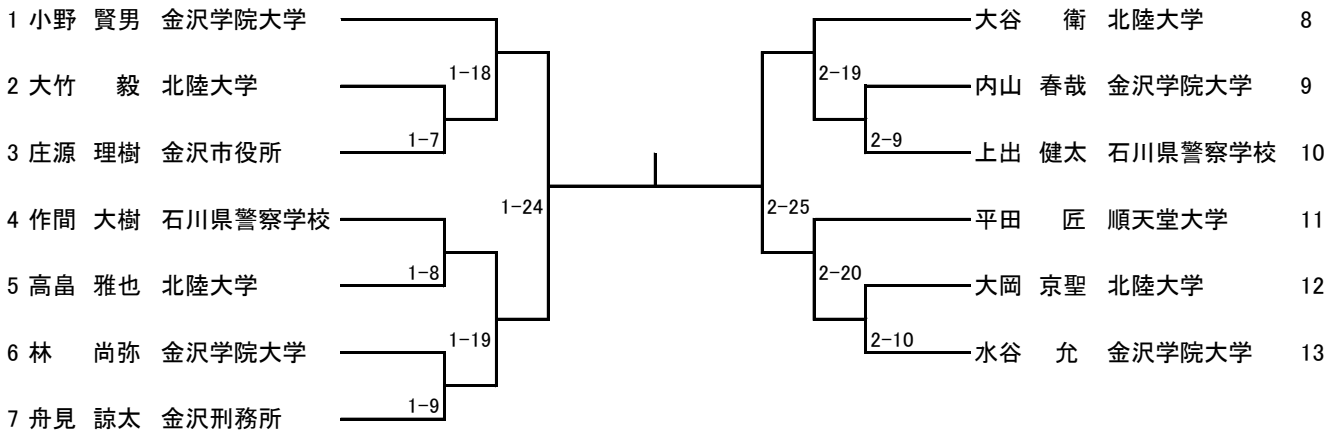

60kg級【第1・2試合場】

73kg級【第1試合場】

90kg級【第2試合場】

無差別級【第3試合場】