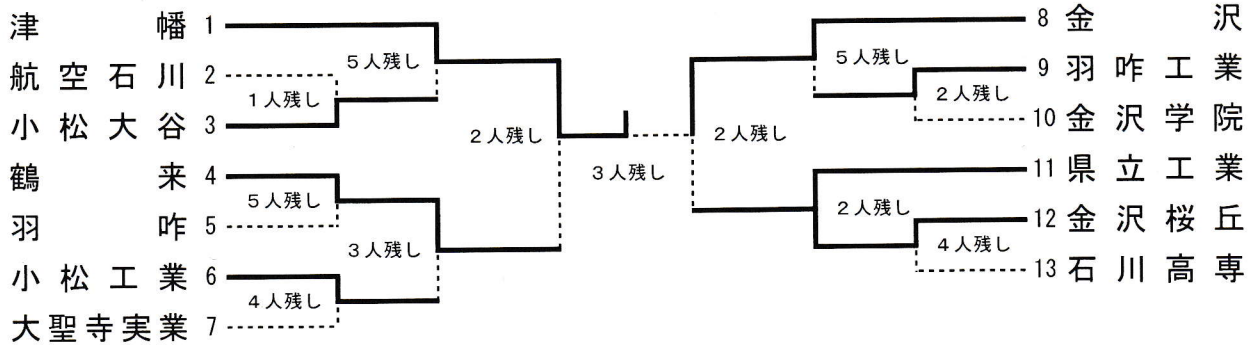

第41回全国高等学校柔道選手権大会 石川県大会

平成31年1月20日
於 石川県立武道館

男子団体トーナメント

1. 1位 津 幡 高等学校   2位 金 沢 高等学校
   3位 鶴 来 高等学校   3位 県立工業 高等学校

【準決勝】

津 幡   2人残り   鶴 来

【準決勝】

金 沢   2人残り   県立工業

【決 勝】

津 幡   3人残り   金 沢

先鋒	松川	○ 反則勝	中畠	先鋒
次鋒	大橋	× 引分	辻	次鋒
中堅	本田	○ 背負投	曾賀	中堅
副将	寺島	○ 払腰	島田	副将
大将	川崎			大将

先鋒	井本	○ 腕挫十字固	若林	先鋒
次鋒	橋高	○ 合技	寺尾	次鋒
中堅	関軒	× 引分	古谷	中堅
副将	竹田			副将
大将	草間			大将

先鋒	尾古	○ 優勢	関軒	先鋒
次鋒	川崎	○ 反則勝	竹田	次鋒
中堅	寺島	○ 反則勝	草間	中堅
副将	大橋			副将
大将	松川			大将

【最優秀選手】

寺島 悠太 (津 幡)

【優秀選手】

川崎 弘斗 (津 幡)

橋高 義人 (金 沢)

島田 拓魅 (鶴 来)

古谷 涉 (県立工業)

【敢闘賞】

田中 天馬 (小松大谷)

島田 拓魅 (鶴 来)

山森 慶真 (金沢桜丘)

本田 優真 (津 幡)

戸田 清雅 (金 沢)