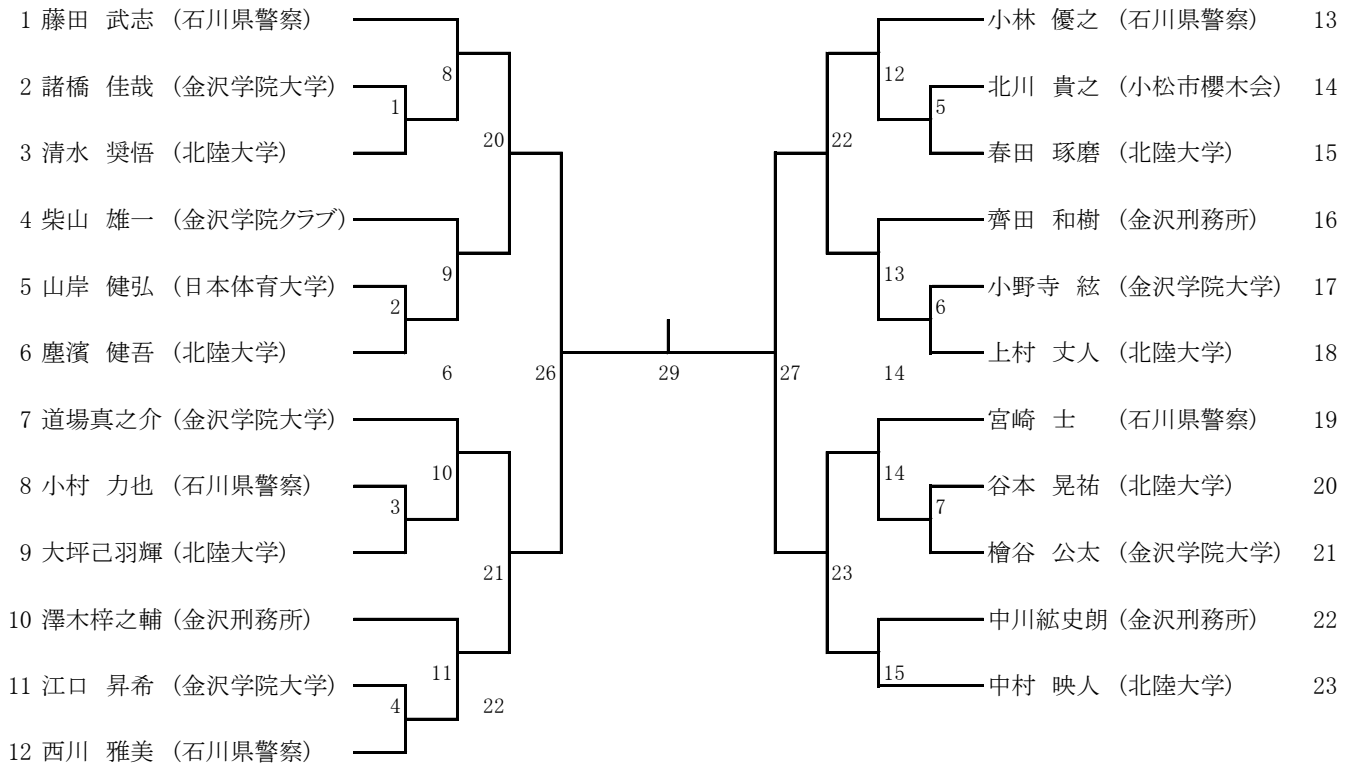

60kg級【第1試合場】

73kg級【第2試合場】

90kg級【第1試合場】

無差別級【第3試合場】

70kg級 リーグ戦【第3試合場】

1 春藤 美和 (金沢学院大学)	10	橋 倫子 (小松市櫻木会)	2
3 安田 優花 (金沢学院大学)	11	橋本 悠樹 (金沢学院大学)	4
1 春藤 美和 (金沢学院大学)	20	安田 優花 (金沢学院大学)	3
2 橋 倫子 (小松市櫻木会)	21	橋本 悠樹 (金沢学院大学)	4
1 春藤 美和 (金沢学院大学)	26	橋本 悠樹 (金沢学院大学)	4
2 橋 倫子 (小松市櫻木会)	29	安田 優花 (金沢学院大学)	3

52kg級

1 高木 実夏 (金沢学院大学) **※エントリー 1名**

無差別級

1 黒坂 麻樹 (金沢学院大学) **※エントリー 1名**