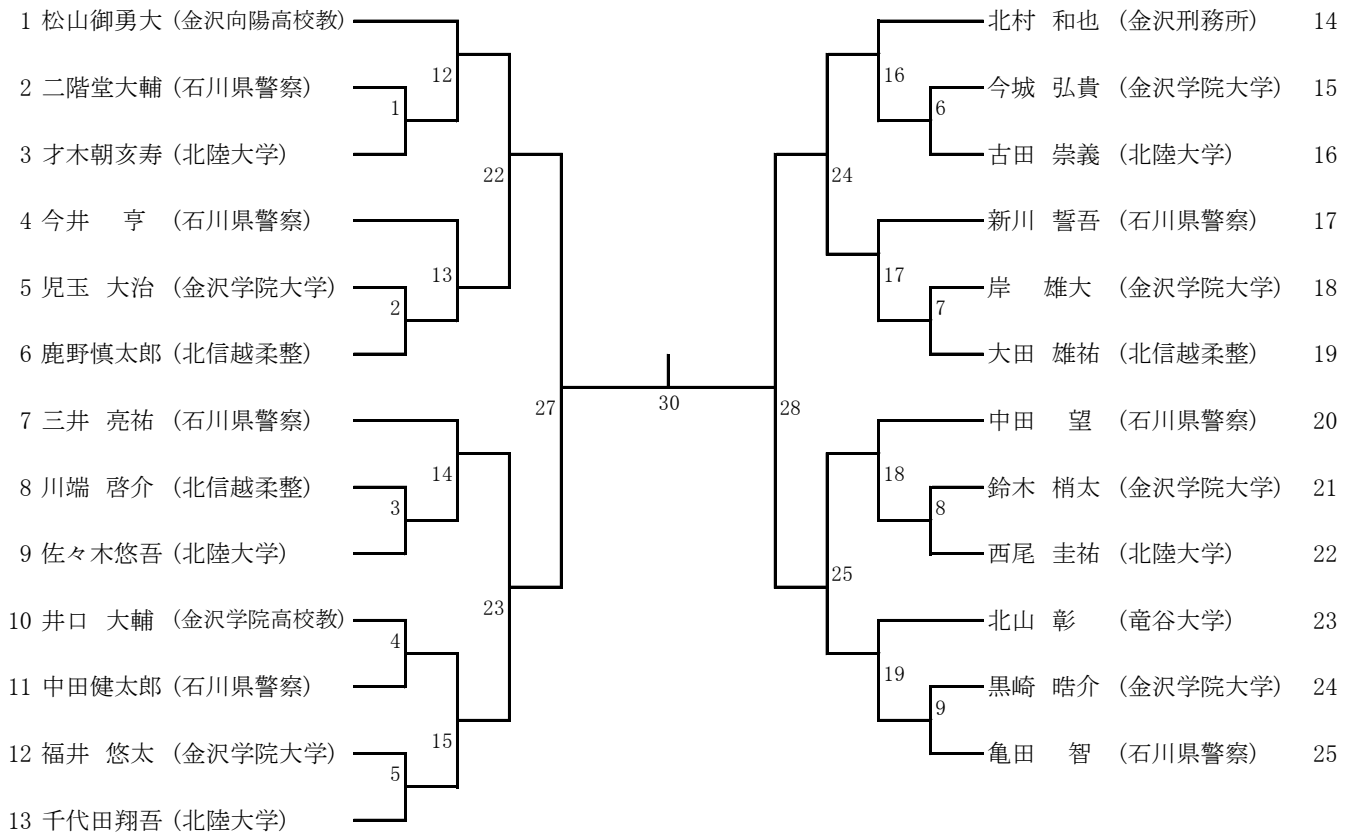

60kg級【第1試合場】

73kg級【第2試合場】

90kg級【第1試合場】

無差別級【第3試合場】

70kg級 リーグ戦【第3試合場】

1 春藤 美和 (金沢学院大学)	10	橋 倫子 (小松市櫻木会)	2
3 安田 優花 (金沢学院大学)	11	橋本 悠樹 (金沢学院大学)	4
1 春藤 美和 (金沢学院大学)	20	安田 優花 (金沢学院大学)	3
2 橋 倫子 (小松市櫻木会)	21	橋本 悠樹 (金沢学院大学)	4
1 春藤 美和 (金沢学院大学)	26	橋本 悠樹 (金沢学院大学)	4
2 橋 倫子 (小松市櫻木会)	29	安田 優花 (金沢学院大学)	3

52kg級

1 高木 実夏 (金沢学院大学) **※エントリー 1名**

無差別級

1 黒坂 麻樹 (金沢学院大学) **※エントリー 1名**