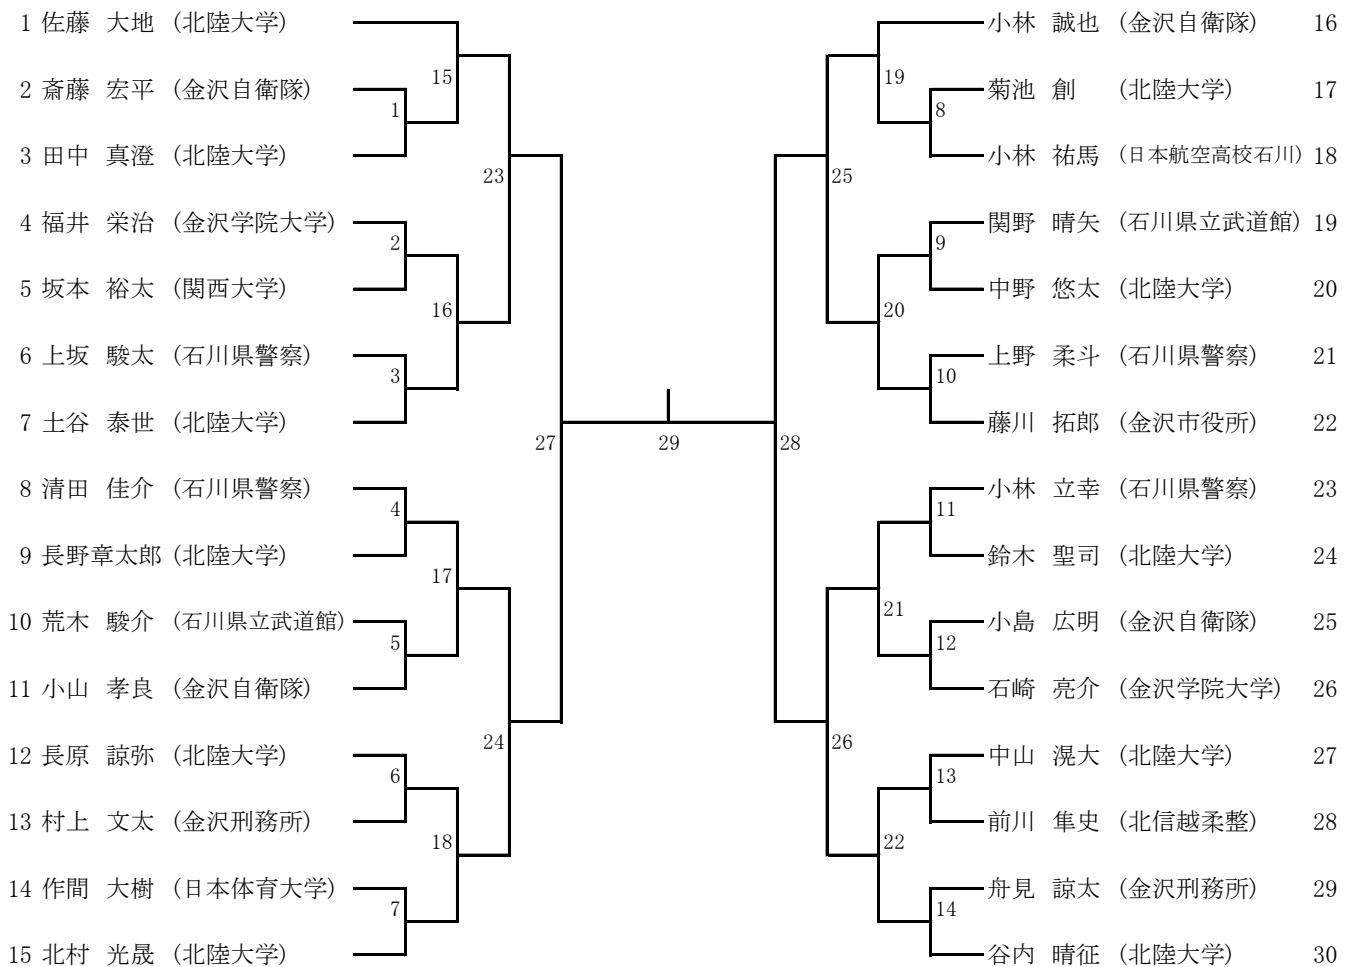

60kg級【第1試合場】

73kg級【第2試合場】

90kg級【第1試合場】

無差別級【第3試合場】

70kg級 リーグ戦【第3試合場】

1 春藤 美和 (金沢学院大学)	10	橋 倫子 (小松市櫻木会)	2
3 安田 優花 (金沢学院大学)	11	橋本 悠樹 (金沢学院大学)	4
1 春藤 美和 (金沢学院大学)	20	安田 優花 (金沢学院大学)	3
2 橋 倫子 (小松市櫻木会)	21	橋本 悠樹 (金沢学院大学)	4
1 春藤 美和 (金沢学院大学)	26	橋本 悠樹 (金沢学院大学)	4
2 橋 倫子 (小松市櫻木会)	29	安田 優花 (金沢学院大学)	3

52kg級

1 高木 実夏 (金沢学院大学) **※エントリー 1名**

無差別級

1 黒坂 麻樹 (金沢学院大学) **※エントリー 1名**