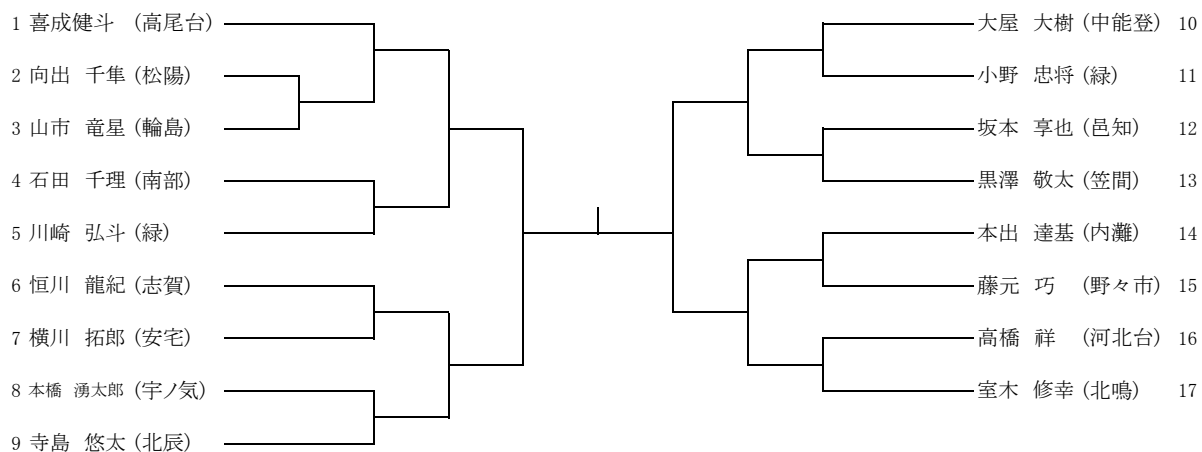

男子73kg級

男子81kg級

男子90kg級

男子90kg超級