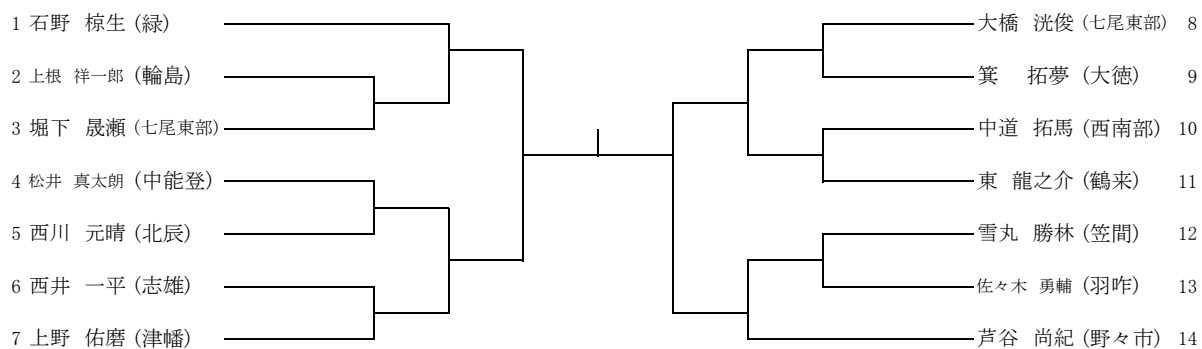

男子73kg級

男子81kg級

男子90kg級

男子90kg超級