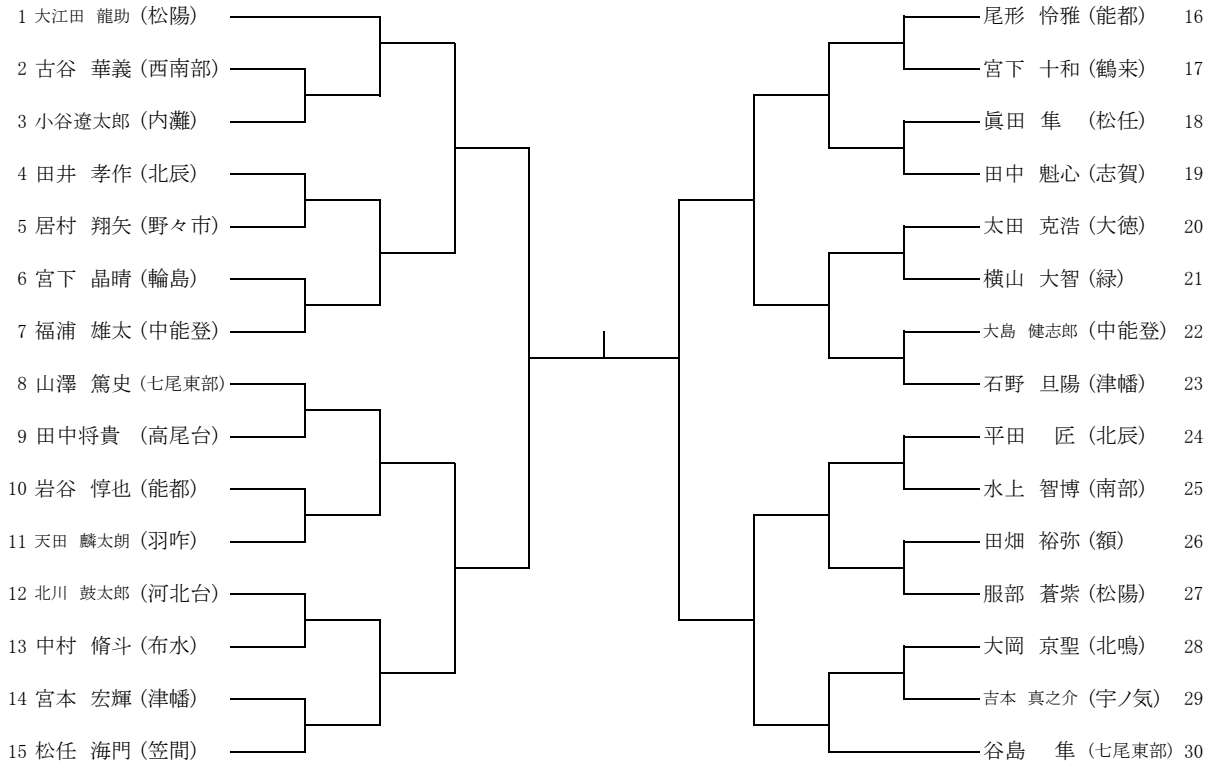

### 男子50kg級