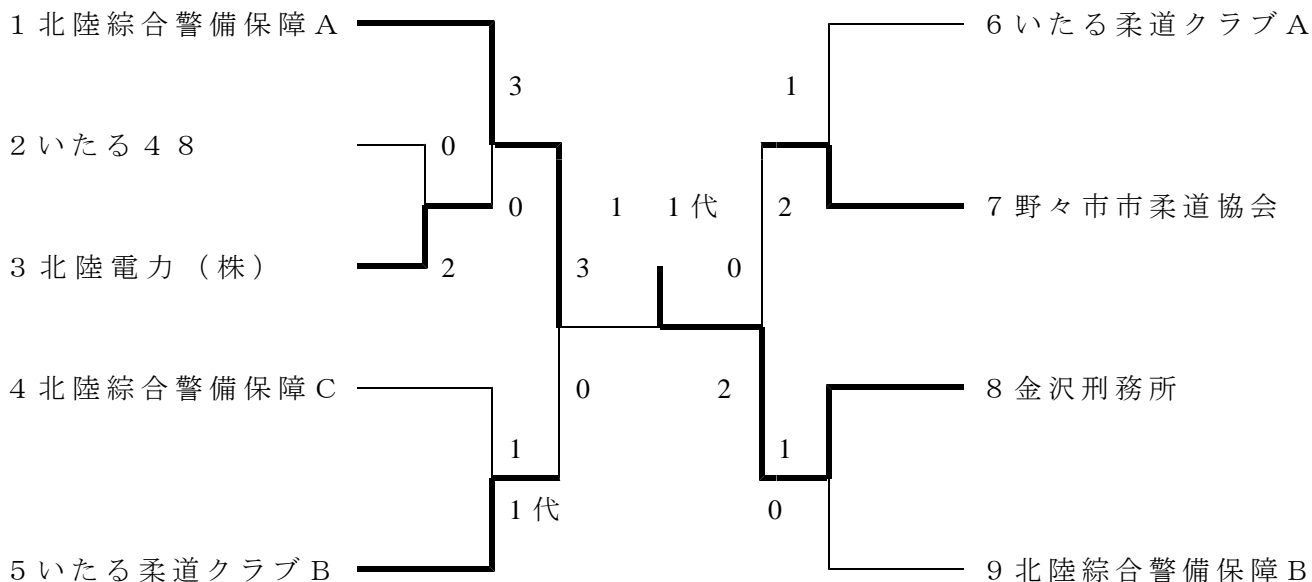

# I 部 団 体 戦

1 位 金 沢 刑 務 所

2 位 北 陸 綜 合 警 備 保 障 A

3 位 いたる柔道クラブ B

3 位 野々市市柔道協会